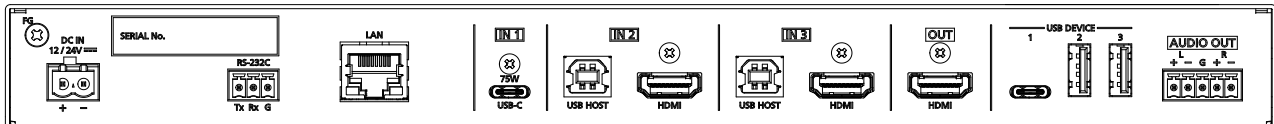

⁴ ARC/HEC 非対応

⁵ USB ハブを接続する場合、最大 3 段までカスケード接続が可能です。

⁶ IN3 は RS-232C 非対応

⁷ コネクションリセットは本機出力のみに対応した機能で、本機出力とシンク機器の間に他の機器が接続されている場合は、機能が有効にならないことがあります。

■ 外観図

SUC-S31U 対応映像信号

信号 Signal	解像度 Resolution	フレーム レート Frame Rate [Hz]	ドット クロック Pixel Clock [MHz]	色深度 Color Depth [bits]	INPUT		OUTPUT
					USB-C ^{*1}	HDMI	HDMI
640x480@60	640x480	59.94	25.18	24/30/36	○	○	○
800x600@60	800x600	60.32	40.00	24/30/36	○	○	○
1024x768@60	1024x768	60.00	65.00	24/30/36	○	○	○
1280x768@60	1280x768	59.87	79.50	24/30/36	○	○	○
1280x800@60	1280x800	59.81	83.50	24/30/36	○	○	○
1280x960@60	1280x960	60.00	108.00	24/30/36	○	○	○
1280x1024@60	1280x1024	60.02	108.00	24/30/36	○	○	○
1360x768@60	1360x768	60.02	85.50	24/30/36	○	○	○
1366x768@60	1366x768	59.79	85.50	24/30/36	—	○	○
1400x1050@60	1400x1050	59.98	121.75	24/30/36	○	○	○
1440x900@60	1440x900	59.89	106.50	24/30/36	○	○	○
1600x900@60	1600x900	59.95	118.25	24/30/36	○	○	○
1600x1200@60	1600x1200	60.00	162.00	24/30/36	○	○	○
1680x1050@60	1680x1050	59.95	146.25	24/30/36	○	○	○
1920x1080@60 RB	1920x1080	59.93	138.50	24/30/36	○	○	○
1920x1200@60 RB	1920x1200	59.95	154.00	24/30/36	○	○	○
2048x1152@60 RB	2048x1152	60.00	162.00	24/30/36	○	○	○
2560x1080@60	2560x1080	60.00	198.00	24/30/36	○	○	○
2560x1440@60 RB	2560x1440	59.95	241.50	24/30/36	○	○	○
2560x1600@60 RB	2560x1600	59.97	268.50	24/30/36	○	○	○
3240x1080@60 RB	3240x1080	59.96	226.50	24/30/36	○	○	○
3440x1440@60 RB	3440x1440	59.97	319.75	24/30/36	○	○	○
3840x1080@60 RB	3840x1080	59.97	266.50	24/30/36	○	○	○
3840x1600@60 RB	3840x1600	59.99	395.00	24/30/36	○	○	○
480i	720x480	59.94	27.00	24/30/36	—	○	○
480p	720x480	59.94	27.00	24/30/36	○	○	○
576i	720x576	50.00	27.00	24/30/36	—	○	○
576p	720x576	50.00	27.00	24/30/36	○	○	○
720p@50	1280x720	50.00	74.25	24/30/36	○	○	○
720p@59.94	1280x720	59.94	74.18	24/30/36	○	○	○
720p@60	1280x720	60.00	74.25	24/30/36	○	○	○
1080i@50	1920x1080	25.00	74.25	24/30/36	—	○	○
1080i@59.94	1920x1080	29.97	74.18	24/30/36	—	○	○
1080i@60	1920x1080	30.00	74.25	24/30/36	—	○	○
1080p@50	1920x1080	50.00	148.50	24/30/36	○	○	○
1080p@59.94	1920x1080	59.94	148.35	24/30/36	○	○	○
1080p@60	1920x1080	60.00	148.50	24/30/36	○	○	○
3840x2160@23.98	3840x2160	23.98	296.70	24/30/36	○	○	○
3840x2160@24	3840x2160	24.00	297.00	24/30/36	○	○	○
3840x2160@25	3840x2160	25.00	297.00	24/30/36	○	○	○
3840x2160@29.97	3840x2160	29.97	296.70	24/30/36	○	○	○
3840x2160@30	3840x2160	30.00	297.00	24/30/36	○	○	○
3840x2160@50	3840x2160	50.00	594.00	24/30/36 ^{*2}	○	○	○
3840x2160@59.94	3840x2160	59.94	593.41	24/30/36 ^{*2}	○	○	○
3840x2160@60	3840x2160	60.00	594.00	24/30/36 ^{*2}	○	○	○
4096x2160@23.98	4096x2160	23.98	296.70	24/30/36	○	○	○
4096x2160@24	4096x2160	24.00	297.00	24/30/36	○	○	○
4096x2160@25	4096x2160	25.00	297.00	24/30/36	○	○	○
4096x2160@29.97	4096x2160	29.97	296.70	24/30/36	○	○	○
4096x2160@30	4096x2160	30.00	297.00	24/30/36	○	○	○
4096x2160@50	4096x2160	50.00	594.00	24/30/36 ^{*2}	○	○	○
4096x2160@59.94	4096x2160	59.94	593.41	24/30/36 ^{*2}	○	○	○
4096x2160@60	4096x2160	60.00	594.00	24/30/36 ^{*2}	○	○	○