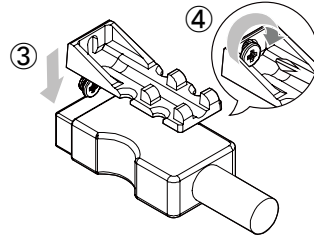

*RS-232C は、IN1 と IN2 のいずれか一方で使用可能です。

3 設置時の注意点

- ・ 本機の FG(フレームグラウンド)端子を屋内のアース端子に接続してください。
- ・ 本体内部の温度が上昇し、部品の寿命や本機の動作などに影響を及ぼすおそれがあるため、以下の点にご注意ください。
 - 本機を積み重ねて使用しないでください。
 - 本体の開口穴は通風孔です。通風孔はふさがらないでください。
 - 周囲 30 mm 以上の空間を確保してください。
 - 使用温度範囲は、0°C ~ +40°C です。
 - 弊社の取付金具(別売)を使用する場合は、取付金具の取扱説明書を参照してください。

4 接続ケーブルについて

- ・ ケーブルを接続する前に、身体の帯電を除去してから作業をしてください。
- ・ すべての機器の電源を遮断した状態で接続してください。
- ・ コネクターおよびケーブルにストレスを与えないように敷設してください。

ケーブル固定ブラケット (FB-01) 弊社製品専用

HDMI ケーブルの抜け落ち防止のため、HDMI ケーブルをケーブル固定ブラケットと結束バンドで以下のように固定してください。

① HDMI ケーブルを HDMI コネクターに接続する。

② HDMI コネクター上部のねじを緩める (6 回転程度)。

③ 固定ブラケットを HDMI コネクター上部のねじに引っ掛け、固定ブラケットを HDMI ケーブルに密着させる。

④ ねじを締めて固定ブラケットを固定する (締めすぎに注意)。

⑤ 固定ブラケットと HDMI ケーブルの根本を結束バンドで締める。

⑥ 余った部分をカットする。

LAN ケーブル

ストレートケーブルまたはクロスケーブルを使用できます。

ターミナルブロック

- ・ 推奨ケーブル : AWG 24 ~ AWG 16
- ・ 最大剥き線長さ : 7 mm

音声用ターミナルブロック

RS-232C 用ターミナルブロック

必要に応じて、制御機器側の RTS と CTS、DTR と DSR をショートしてください。

USB 接続について

- ・ USB デバイスは USB2.0 のデバイス機器と接続可能です。
- ・ USB デバイスは消費電力 500 mA 未満の機器をご使用ください。
- ・ USB ハブは 3 段まで接続可能です。
- ・ USB PD で 60 W を超える電力を使用する場合は、5 A 対応の USB-C ケーブルをご使用ください。
- ・ 使用環境や接続機器により正常に動作しない場合があります。ご使用前に実機にてご確認ください。