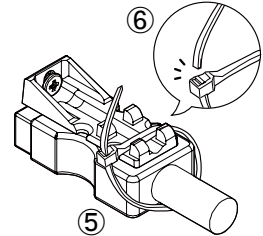

*RS-232C は、IN1 と IN2 のいずれか一方で使用可能です。

3 設置時の注意点

- ・ 本機の FG(フレームグラウンド)端子を屋内のアース端子に接続してください。
- ・ 本体内部の温度が上昇し、部品の寿命や本機の動作などに影響を及ぼすおそれがあるため、以下の点にご注意ください。
 - 本機を積み重ねて使用しないでください。
 - 本体の開口穴は通風孔です。通風孔はふさがらないでください。
 - 周囲 30 mm 以上の空間を確保してください。
 - 使用温度範囲は、0°C ~ +40°C です。
 - 弊社の取付金具(別売)を使用する場合は、取付金具の取扱説明書を参照してください。

4 接続ケーブルについて

- ・ ケーブルを接続する前に、身体の帯電を除去してから作業をしてください。
- ・ すべての機器の電源を遮断した状態で接続してください。
- ・ コネクターおよびケーブルにストレスを与えないように敷設してください。

ケーブル固定ブラケット (FB-01) 弊社製品専用

HDMI ケーブルの抜け落ち防止のため、HDMI ケーブルをケーブル固定ブラケットと結束バンドで以下のように固定してください。

① HDMI ケーブルを HDMI コネクターに接続する。

② HDMI コネクター上部のねじを緩める (6 回転程度)。

③ 固定ブラケットを HDMI コネクター上部のねじに引っ掛け、固定ブラケットを HDMI ケーブルに密着させる。

④ ねじを締めて固定ブラケットを固定する (締めすぎに注意)。

⑤ 固定ブラケットと HDMI ケーブルの根本を結束バンドで締める。

⑥ 余った部分をカットする。

LAN ケーブル

ストレートケーブルまたはクロスケーブルを使用できます。

ターミナルブロック

- ・ 推奨ケーブル : AWG 24 ~ AWG 16
- ・ 最大剥き線長さ : 7 mm

音声用ターミナルブロック

RS-232C 用ターミナルブロック

必要に応じて、制御機器側の RTS と CTS、DTR と DSR をショートしてください。

USB 接続について

- ・ USB デバイスは USB2.0 のデバイス機器と接続可能です。
- ・ USB デバイスは消費電力 500 mA 未満の機器をご使用ください。
- ・ USB ハブは 3 段まで接続可能です。
- ・ USB PD で 60 W を超える電力を使用する場合は、5 A 対応の USB-C ケーブルをご使用ください。
- ・ 使用環境や接続機器により正常に動作しない場合があります。ご使用前に実機にてご確認ください。