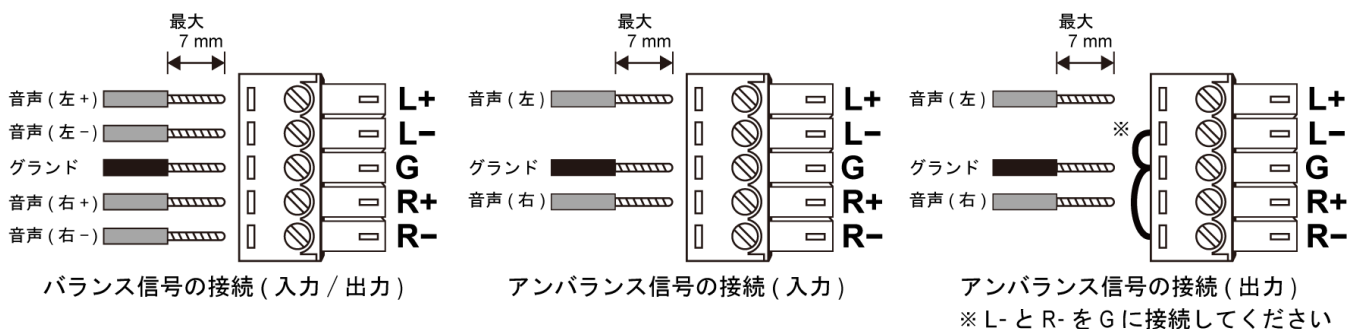

4 接続ケーブルについて

- ・ ケーブルを接続する前に、身体の帯電を除去してから作業をしてください。
- ・ すべての機器の電源を遮断した状態で接続してください。
- ・ コネクターおよびケーブルにストレスを与えないように敷設してください。

ケーブル固定ブラケット (FB-01) 弊社製品専用

HDMI ケーブルの抜け落ち防止のため、HDMI ケーブルをケーブル固定ブラケットと結束バンドで以下のように固定してください。

① HDMI ケーブルを HDMI コネクターに接続する。

② HDMI コネクター上部のねじを緩める (6 回転程度)。

③ 固定ブラケットを HDMI コネクター上部のねじに引っ掛け、固定ブラケットを HDMI ケーブルに密着させる。

④ ねじを締めて固定ブラケットを固定する (締めすぎに注意)。

⑤ 固定ブラケットと HDMI ケーブルの根本を結束バンドで締める。

⑥ 余った部分をカットする。

LAN ケーブル

ストレートケーブルまたはクロスケーブルを使用できます。

ターミナルブロック

- ・ 推奨ケーブル : AWG 24 ~ AWG 16
- ・ 最大剥き線長さ : 7 mm

音声用ターミナルブロック

RS-232C 用ターミナルブロック

必要に応じて、制御機器側の RTS と CTS、DTR と DSR をショートしてください。

USB 接続について

- ・ USB デバイスは USB2.0 のデバイス機器と接続可能です。
- ・ USB デバイスは消費電力 500 mA 未満の機器をご使用ください。
- ・ USB ハブは 3 段まで接続可能です。
- ・ USB PD で 60 W を超える電力を使用する場合は、5 A 対応の USB-C ケーブルをご使用ください。
- ・ 使用環境や接続機器により正常に動作しない場合があります。ご使用前に実機にてご確認ください。