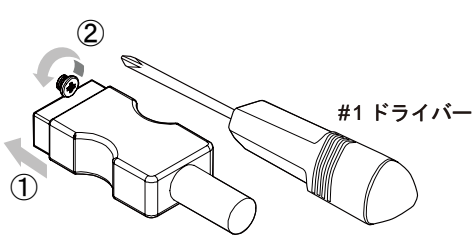

4 接続ケーブルについて

- ・ ケーブルを接続する前に、身体の帯電を除去してから作業をしてください。
- ・ すべての機器の電源を遮断した状態で接続してください。
- ・ コネクターおよびケーブルにストレスを与えないように敷設してください。

ケーブル固定ブラケット (FB-01) 弊社製品専用

HDMI ケーブルの抜け落ち防止のため、HDMI ケーブルをケーブル固定ブラケットと結束バンドで以下のように固定してください。

① HDMI ケーブルを HDMI コネクターに接続する。

② HDMI コネクター上部のねじを緩める (6 回転程度)。