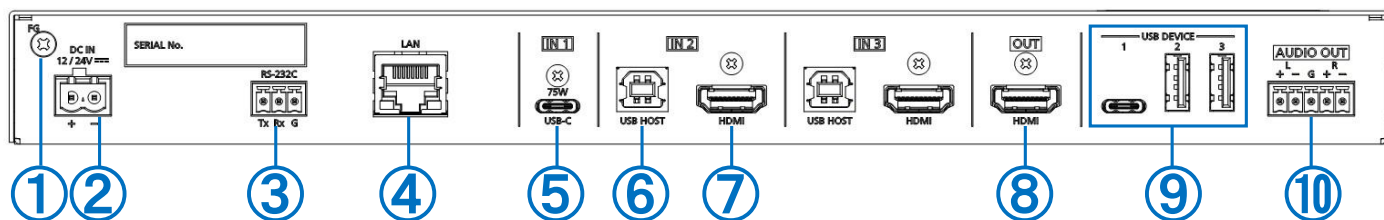

SUC-S31U 設置ガイド

はじめに同梱の「安全上のご注意」をお読みください。本ガイドでは、同梱物の確認、背面図、設置時の注意点、および接続ケーブルの準備について説明しています。設置する前にお読みください。

1 同梱物 (本体除く)

安全上のご注意 × 1
設置ガイド (本書) × 1

専用 AC アダプター (1.5 m) × 1

電源コード (1.8 m) × 1

ターミナルブロック (3 ピン) × 1

ターミナルブロック (5 ピン) × 1

ケーブル固定ブラケット × 4

結束バンド × 4

2 背面図

①	フレームグラウンド (M3 ねじ)	⑥	USB HOST (IN 2 のみ RS-232C 対応* IN 3 は非対応)
②	DC 入力	⑦	HDMI 入力
③	RS-232C	⑧	HDMI 出力
④	LAN	⑨	USB DEVICE
⑤	USB-C (RS-232C 対応*)	⑩	アナログ音声出力

*RS-232C は、IN1 と IN2 のいずれか一方で使用可能です。

3 設置時の注意点

- ・ 本機の FG(フレームグラウンド)端子を屋内のアース端子に接続してください。
- ・ 本体内部の温度が上昇し、部品の寿命や本機の動作などに影響を及ぼすおそれがあるため、以下の点にご注意ください。
 - 本機を積み重ねて使用しないでください。
 - 本体の開口穴は通風孔です。通風孔はふさがらないでください。
 - 周囲 30 mm 以上の空間を確保してください。
 - 使用温度範囲は、0°C ~ +40°C です。
 - 弊社の取付金具(別売)を使用する場合は、取付金具の取扱説明書を参照してください。

ストレートケーブルまたはクロスケーブルを使用できます。

ターミナルブロック

- ・ 推奨ケーブル : AWG 24 ~ AWG 16
- ・ 最大剥き線長さ : 7 mm

音声用ターミナルブロック

RS-232C 用ターミナルブロック

必要に応じて、制御機器側の RTS と CTS、DTR と DSR をショートしてください。

USB 接続について

- ・ USB デバイスは USB2.0 のデバイス機器と接続可能です。
- ・ USB デバイスは消費電力 500 mA 未満の機器をご使用ください。
- ・ USB ハブは 3 段まで接続可能です。
- ・ USB PD で 60 W を超える電力を使用する場合は、5 A 対応の USB-C ケーブルをご使用ください。
- ・ 使用環境や接続機器により正常に動作しない場合があります。ご使用前に実機にてご確認ください。